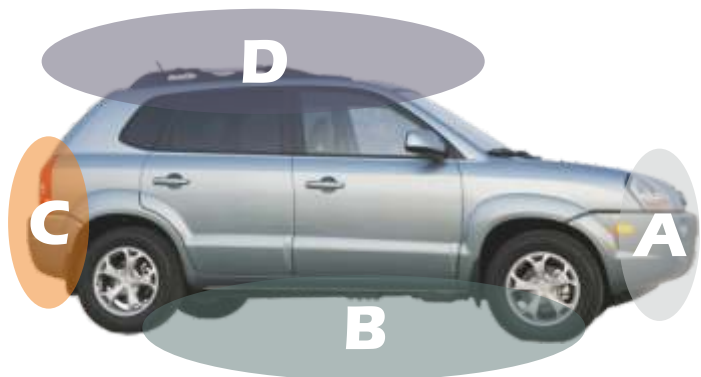

A - Frente / Front

C - Traseira / Rear

B - Inferior / Underbody

D - Tejadilho e Caixa / Roof Top

Artigos / Articles **A**

Arco baixo; CE; c/ tubo; inox

BullBar;low model; w/ tube; polish.s.steel;T.60; C.E

48000675 - 1462.CE

Arco baixo; CE; c/ chapa; inox;

BullBar;low model; w/ brand plate; polish.s.steel;T.60; C.E

48000804 - 1464.CE